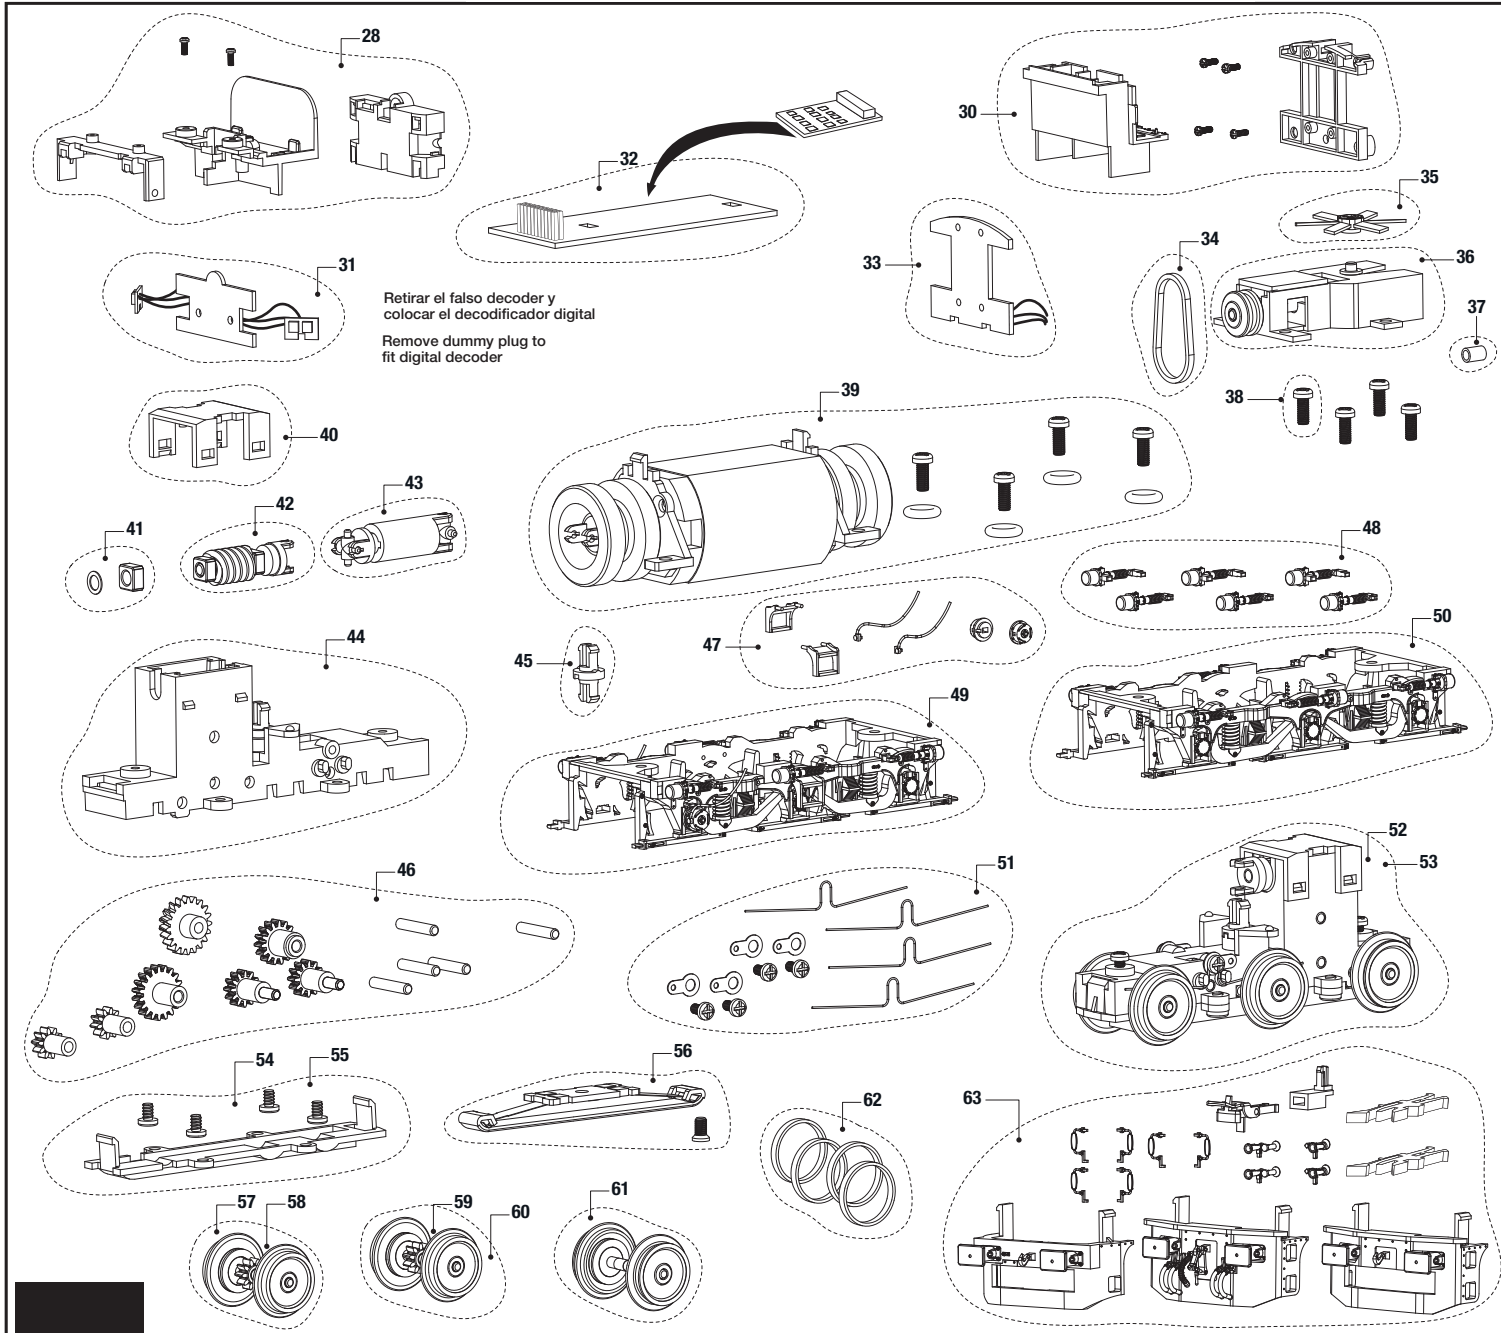

LISTA DE RECAMBIOS / LIST OF SPARES

Número Number	Descripción Description	Ref. repuesto Spare part ref.
1	Bocinas Horns	ER2413/01
2	Argollas Rings	ER24007B
3	Rejilla techo Roof grill	ER24005B
4	Accesorios techo Cover accessories	ER2413/04
5	Ventanas de cabina Windows cabin	ER2415/05
6	Limpiaparabrisas delanteros Front windscreen wipers	ER2415/06
7	Limpiaparabrisas traseros Rear windscreen wipers	ER2415/07
8	Espejos Rearviews	ER2415/08
9	Pasamanos Handrail	ER2415/09
10	Faroles Lamps	ER2415/10
11	Topes Buffers	ER2415/11
12	Depósito fuel Fuel tank	ER2415/12
13	Caja resonancia Speaker box	ER2413/13
14	Faldón frontal funcional Functional snow plough	ER24045C
15	Faldón frontal decorativo Decorative front plough	ER24044C
16	Faldón trasero decorativo Decorative rear snow plough	ER24043C
17	Faldón trasero funcional 1 Functional rear snow plough 1	ER24041C
18	Faldón trasero funcional 2 Functional rear snow plough 2	ER24042C
19	Accesorios depósito fuel Fuel tank accessories	ER2415/19
20	Set mangueras Hoses set	ER2415/20
21	Tapa y brazo de enganche Cover and coupler arm lid	ER2413/21
22	Set mangueras traseras Rear hoses set	ER2415/22
23	Gancho Hook	ER24034A
24	Gancho decorativo Hook decorative	ER24040A
25	Enganche corto Short coupler	ER060
26	SopORTE de enganche Coupling support	ER24061
27	Enganche Coupler	ER058
28	Cabina delantera Front cabin	ER24072C
29	SopORTE decoder Decoder support	ER24075
30	Cabina trasera Rear cabin	ER24063C
31	Iluminación frontal Front lighting	ER2413/31
32	Circuito impreso Printed circuit	ER2413/32